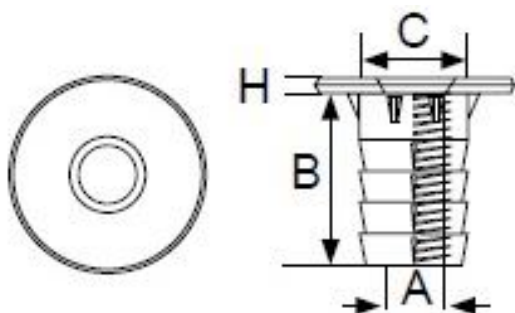

PRODUCT SHEET

Description:

Drive In Bushing DR-614, M6, \varnothing 14x14mm, Steel, Bright Zinc Pl

Item number:

12.10.711-0

Units	Box	Carton	HS Code	Barcode
Pcs.	1	2500	7318190090	
				5704866027366

A	B	C	H = Head
M6	14 mm	\varnothing 8,3 mm	\varnothing 14 x 1,5 mm
M8	16 mm	\varnothing 10,5 mm	\varnothing 19 x 2,5 mm
M10	17 mm	\varnothing 12,5 mm	\varnothing 22 x 2,5 mm